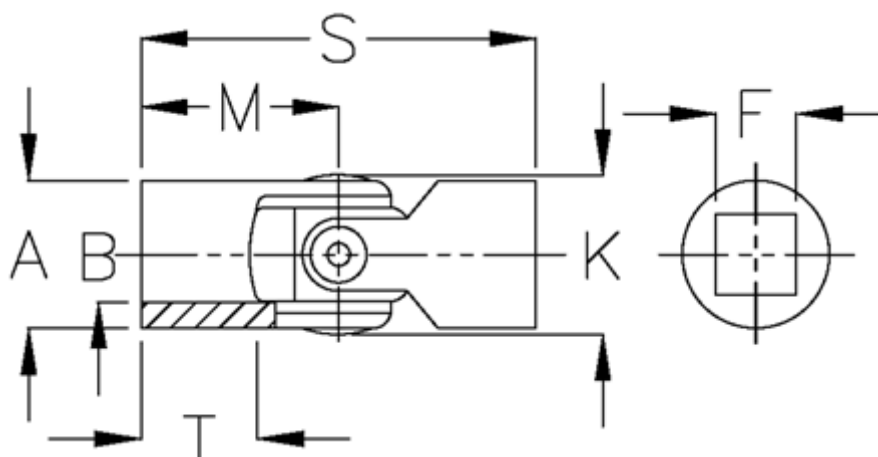

Varenummer: 07716404
Beskrivelse: Enkelt krydsled med glideleje
0.716.404

Mål

A	= 16
F	= 8
K	= 17.5
M	= 26
MD max. Nm	= 6
s	= 52
T	= 15